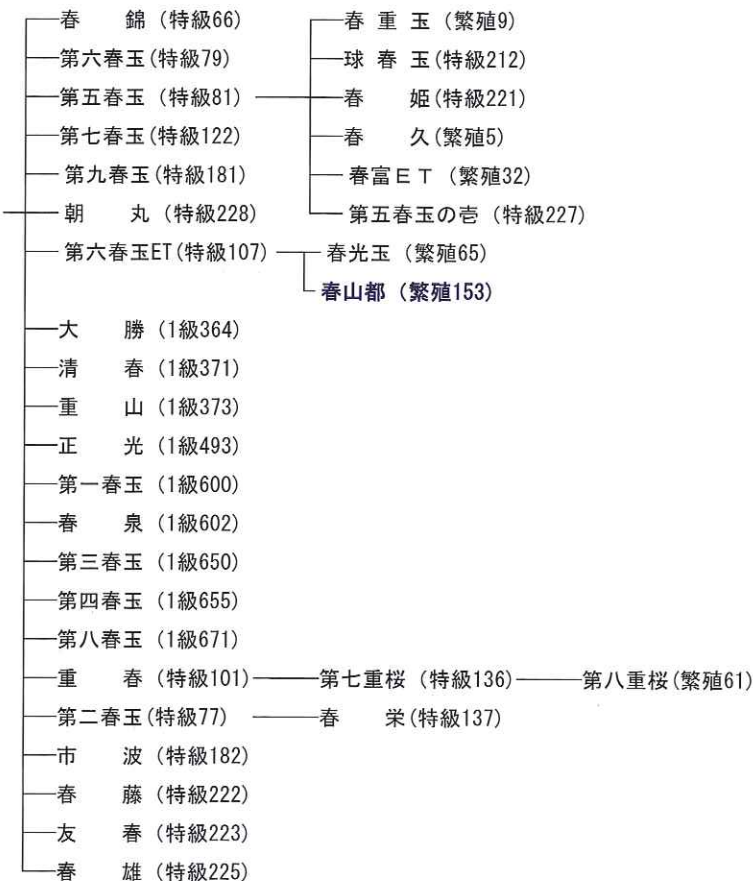

球 光
(高26)
(1967~)

光 武
(高58)
(1971~)

朝 栄
(本365)
(1955~)

重 宝
(高40)
(1968~)

春 玉
(高44)
(1967~)

重 波
(高48)
(1967~)

重川
(1級191)