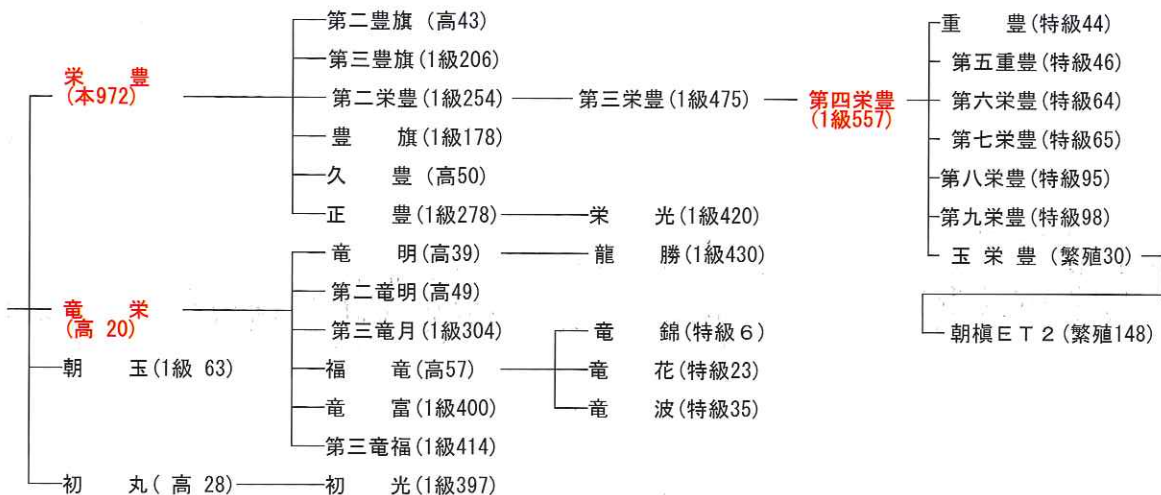

球 光
(高26)
(1967~)

光 武
(高58)
(1971~)

朝 栄
(本365)
(1955~)

重 宝
(高40)
(1968~)

春 玉
(高44)
(1967~)

重 波
(高48)
(1967~)

重川
(1級191)